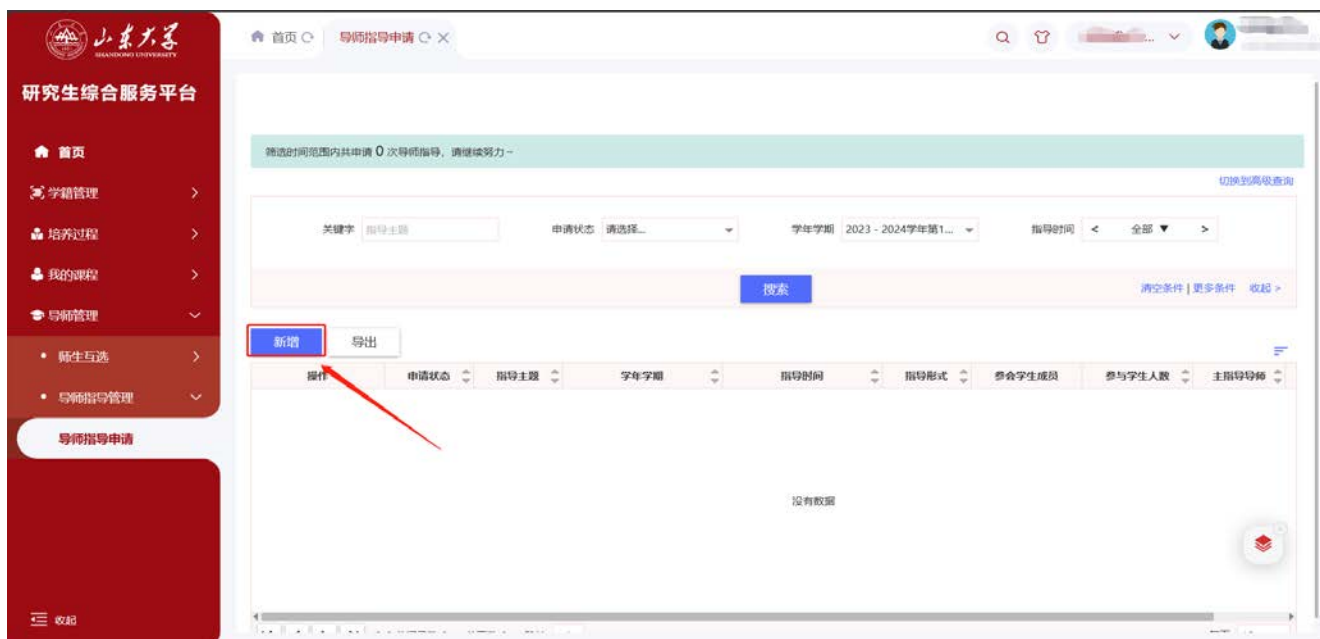

 Wisedu Dreaming an innovative education 智慧教育 赋能卓越	项目名称:	山东大学研究生管理系统
	系统名称:	研究生管理信息系统-导师指导
	文件名称:	山东大学导师导师指导操作手册-研究生

导师指导申请操作手册

研究生角色

登录路径：

2023级新生：山大主页（<https://www.sdu.edu.cn/index.htm>）——信息服务（信息化公共服务平台）——校内应用（研究生管理信息系统（2023级新生））

其他在读研究生：山大主页（<https://www.sdu.edu.cn/index.htm>）——信息服务（信息化公共服务平台）——师生服务大厅

	项目名称:	山东大学研究生管理系统
	系统名称:	研究生管理信息系统-导师指导
	文件名称:	山东大学导师导师指导操作手册-研究生

目录

1 导师管理.....	3
1.1 导师指导管理.....	3
1.2 导师指导新增.....	4

	项目名称:	山东大学研究生管理系统
	系统名称:	研究生管理信息系统-导师指导
	文件名称:	山东大学导师导师指导操作手册-研究生

1 导师管理

1.1 导师指导管理

23 级研究生通过系统【导师管理-导师指导管理-导师指导申请】，点击新增，进入导师指导新增页面。

老生通过可通过【师生服务大厅】搜索【导师指导】，发起导师指导申请。

	项目名称:	山东大学研究生管理系统
	系统名称:	研究生管理信息系统-导师指导
	文件名称:	山东大学导师导师指导操作手册-研究生

1.2 导师指导新增

根据指导实际内容，填写相关信息后，点击提交表单。

点击确认。